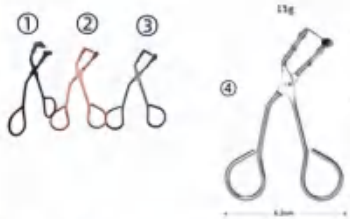

RX-S  
13\*2cm 16g

RX-T  
13\*1.8cm 15g

防粘防层/多色可选  
可印logo

RX-U  
10.8\*1.8cm 16g

RX-W  
11.8\*1cm 16g

RX-J1

彩钛 银色 金色

RX-J2

RX-J3

带梳眉剪/假睫毛剪

RX-J4

# Tweezers

**RX-E10**  
8.9\*6.2cm  
15g

**RX-E01**  
10\*3.7cm  
28g

**RX-E02**  
10.6\*3.5cm  
24g

**RX-E03**  
11.5\*3.7cm  
28g

**RX-E11**  
11.2\*3.5\*8.5cm  
27.8g

**RX-E04**  
11.5\*3.6cm  
25.9g

**RX-E05**  
11.2\*3.6cm  
30.8g

**RX-E06**  
10.5\*3.6cm  
29g

**RX-E13**  
10.7\*3.5\*9.4cm  
26.8g  
材质：碳钢+ps手柄

**RX-E07A RX-E07B**  
11\*3.5cm  
28g

**RX-E08**  
10.8\*3.5cm  
27g

**RX-E09**  
10.5\*3.6cm  
29g

**RX-E12**  
10.7\*3.5\*8.5cm  
26.9g